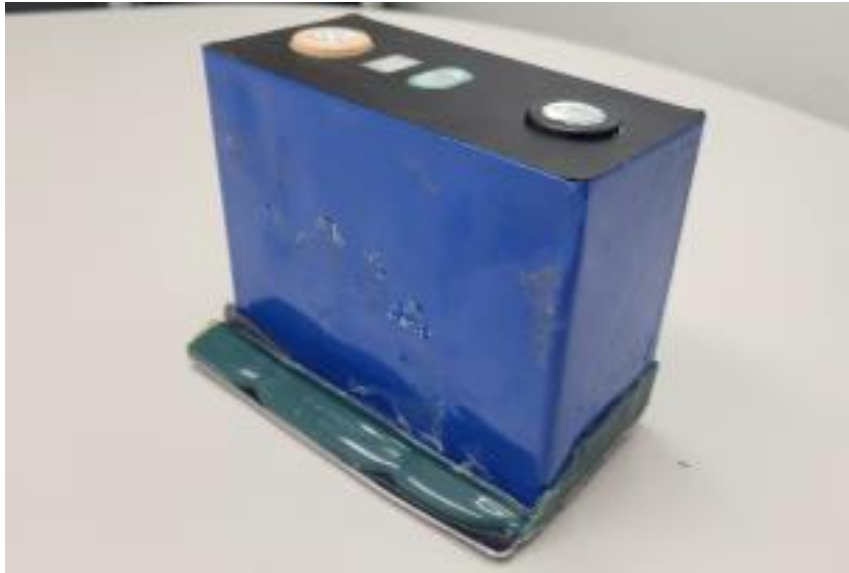

1. 電動系部品>4. バッテリー>15. セル

	分類	仕様
1	部品名	セル 底板付
2	製作メーカー	長城汽車
3	搭載車種	ORA GOOD CAT
4	用途	駆動用モータ、インバーター バッテリー
5	特徴	
6	構成部品	
7	材質	
8	加工方法	
9	表面処理	
10	サイズ(mm)、質量	150×70×130 2.5kg
11	性能	