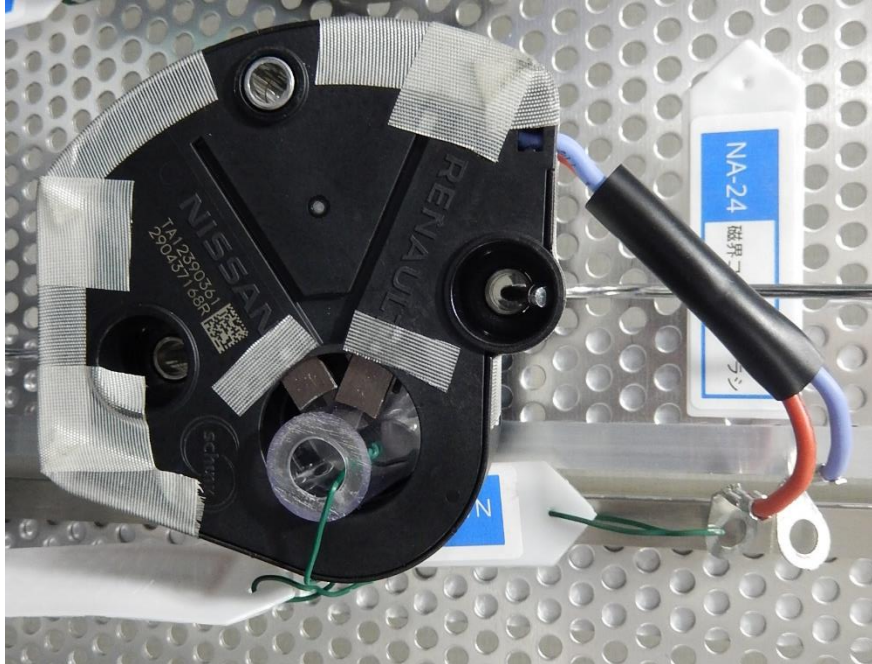

1. 電動系部品>2. ドライブトレイン>34. 磁界コイル電源ブラシ

	分類	仕様
1	部品名	磁界コイル電源ブラシ
2	製作メーカー	日産
3	搭載車種	アリア
4	用途	駆動用モータ
5	特徴	
6	構成部品	
7	材質	樹脂
8	加工方法	射出成形
9	表面処理	
10	サイズ(mm)	100×40×30 14.2 g
11	性能	