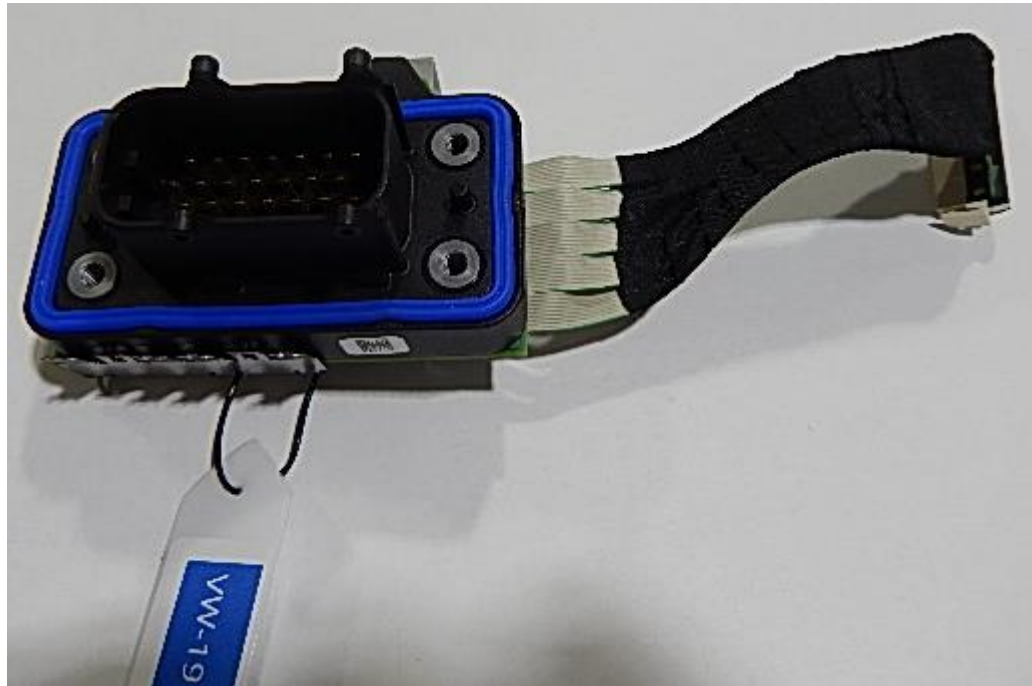

1. 電動系部品>3. パワーコントロール>14. 制御コネクタ

	分類	仕様
1	部品名	制御コネクタ
2	製作メーカー	VW
3	搭載車種	e-Golf
4	用途	
5	特徴	
6	構成部品	コネクタ、配線、電子部品
7	材質	樹脂、プリント基板
8	加工方法	
9	表面処理	
10	サイズ(mm)	180×60
11	性能	