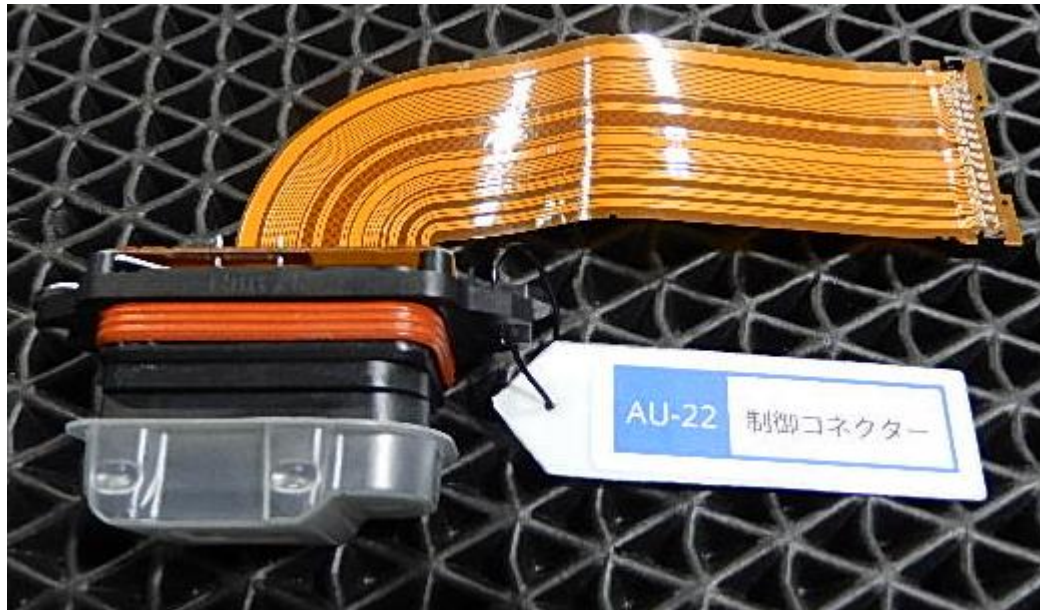

1. 電動系部品>3. パワーコントロール>14. 制御コネクタ

	分類	仕様
1	部品名	制御コネクタ
2	製作メーカー	AUDI
3	搭載車種	e-tron
4	用途	
5	特徴	
6	構成部品	コネクタ、配線、プリント基板
7	材質	鉄、樹脂、基板、フィルム
8	加工方法	
9	表面処理	
10	サイズ(mm)	150×90
11	性能	